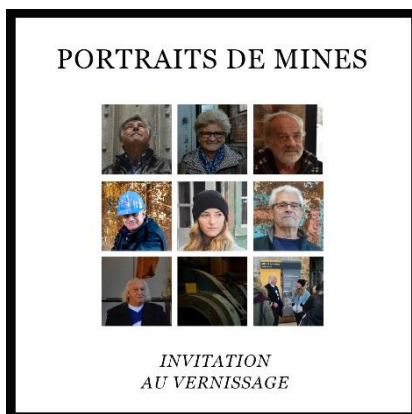

COMMUNIQUÉ DE PRESSE
Pour diffusion immédiate

Inauguration du Salon régional des métiers d'art !

THETFORD MINES, LE 20 NOVEMBRE 2018 – Le Musée minéralogique et minier et le Centre historique de la mine King|KB3 sont très heureux de vous convier à l'inauguration de la 8^e édition du Salon régional des métiers d'art.

Vernissage de l'exposition *Portraits de mines*

Le Musée minéralogique et minier invite toute la population au vernissage de l'exposition photographique *Portraits de mines*, le mercredi 28 novembre, à 18 h. Organisé en partenariat avec le cours de photographie dispensé par Mme Audrey Laliberté St-Pierre au Cégep de Thetford, le projet vise à rendre hommage aux travailleurs et travailleuse de l'industrie minière. L'exposition présente des portraits de personnes ayant travaillé pour l'industrie de notre région et met en valeur leur contribution et notre patrimoine. L'accès au vernissage est gratuit. Prière de confirmer votre présence au 418-335-2123, poste 223

À propos du Musée minéralogique et du Centre historique de la mine King | KB3

Pour plus d'information concernant le Centre historique de la mine King, les expositions en cours au Musée ou les différentes activités proposées, nous vous invitons à consulter notre site Internet, nos pages Facebook ainsi que notre compte Instagram : www.museemineralogique.com | www.facebook.com/museemineralogique | www.instagram.com/museethetford | www.facebook.com/centremineking

PHOTO ET VIGNETTE

Le Musée minéralogique et minier invite toute la population au vernissage de l'exposition photographique *Portraits de mines*, le mercredi 28 novembre, à 18 h.

– 30 –

SOURCE :

Jacqueline Garriss, responsable à l'action culturelle et aux communications
Musée minéralogique et minier de Thetford Mines
communication@museemineralogique.com
418 335-2123, poste 223